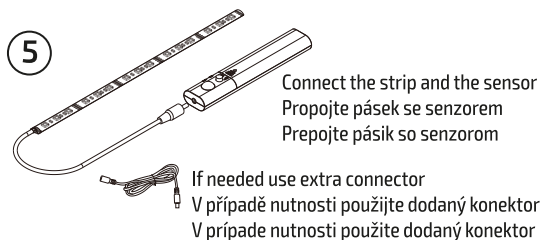

Auto/manual mode switch
Přepínač režimů auto/manuál
Prepínač režimov auto/manuál

If needed, cut the strip in the marked position
V případě nutnosti odstříhete pás ve vyznačeném místě
V prípade nutnosti odstrihnete pás vo vyznačenom mieste

Attach the whole set on the desired place
Připevněte celou sestavu na požadované místo
Pripevnite celú zostavu na požadované miesto