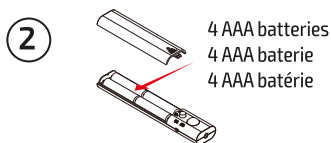

Auto/manual mode switch
Přepínač režimů auto/manuál
Prepínač režimov auto/manuál

If needed, cut the strip in the marked position
V případě nutnosti odstříhete pás ve vyznačeném místě
V prípade nutnosti odstrihnete pás vo vyznačenom mieste

Attach the whole set on the desired place
Připevněte celou sestavu na požadované místo
Pripevnite celú zostavu na požadované miesto