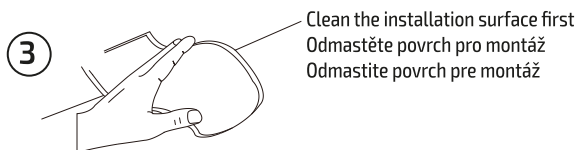

Auto/manual mode switch
Přepínač režimů auto/manuál
Prepínač režimov auto/manuál

If needed, cut the strip in the marked position
V případě nutnosti odstříhete pás ve vyznačeném místě
V prípade nutnosti odstrihnete pás vo vyznačenom mieste

Attach the whole set on the desired place
Připevněte celou sestavu na požadované místo
Pripevnite celú zostavu na požadované miesto